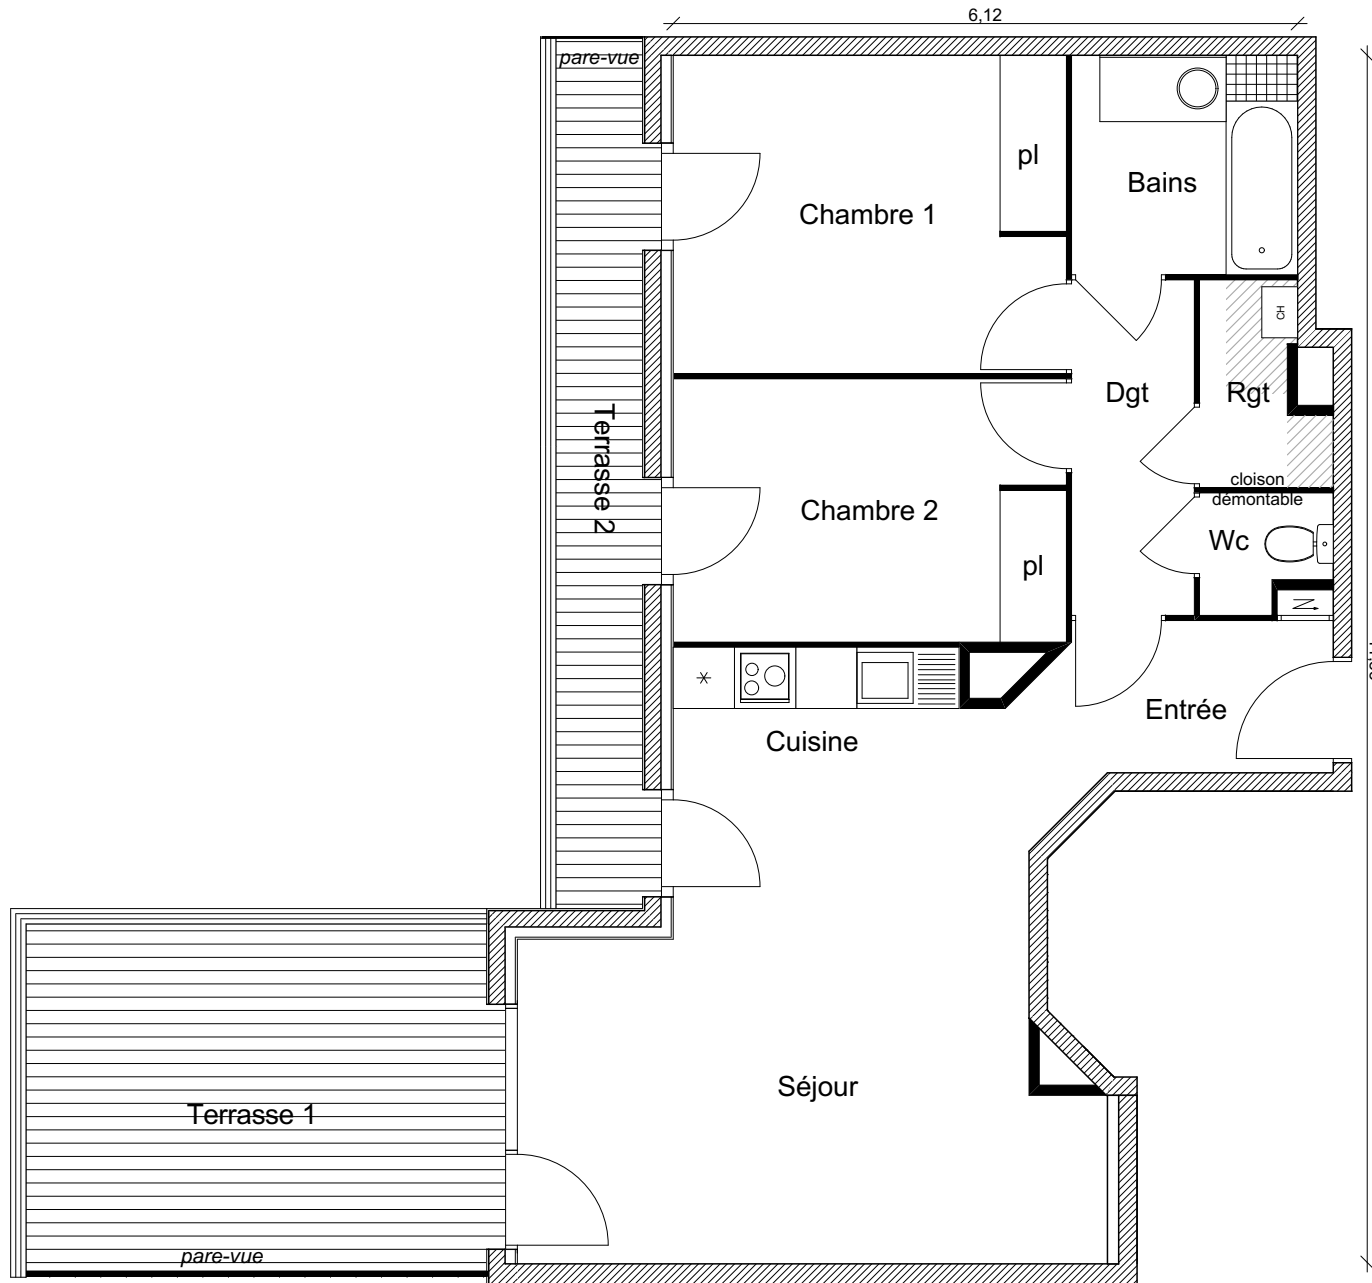

SQUARE BELLES-VUES

Bâtiment	A
Appartement n°	A301
Type	T3
Niveau	R+3
Séjour / cuisine	27,47 m ²
Chambre 1	12,29 m ²
Chambre 2	9,90 m ²
Entrée	4,05 m ²
Rangement	2,23 m ²
Dégagement	3,95 m ²
Bains	4,76 m ²
Wc	1,36 m ²
Surface habitable	66,01 m²
Terrasse 1	15,47 m ²
Terrasse 2	7,26 m ²
<small>La surface des pièces comprend la surface des placards La surface des jardins ne comprend pas la surface des terrasses</small>	