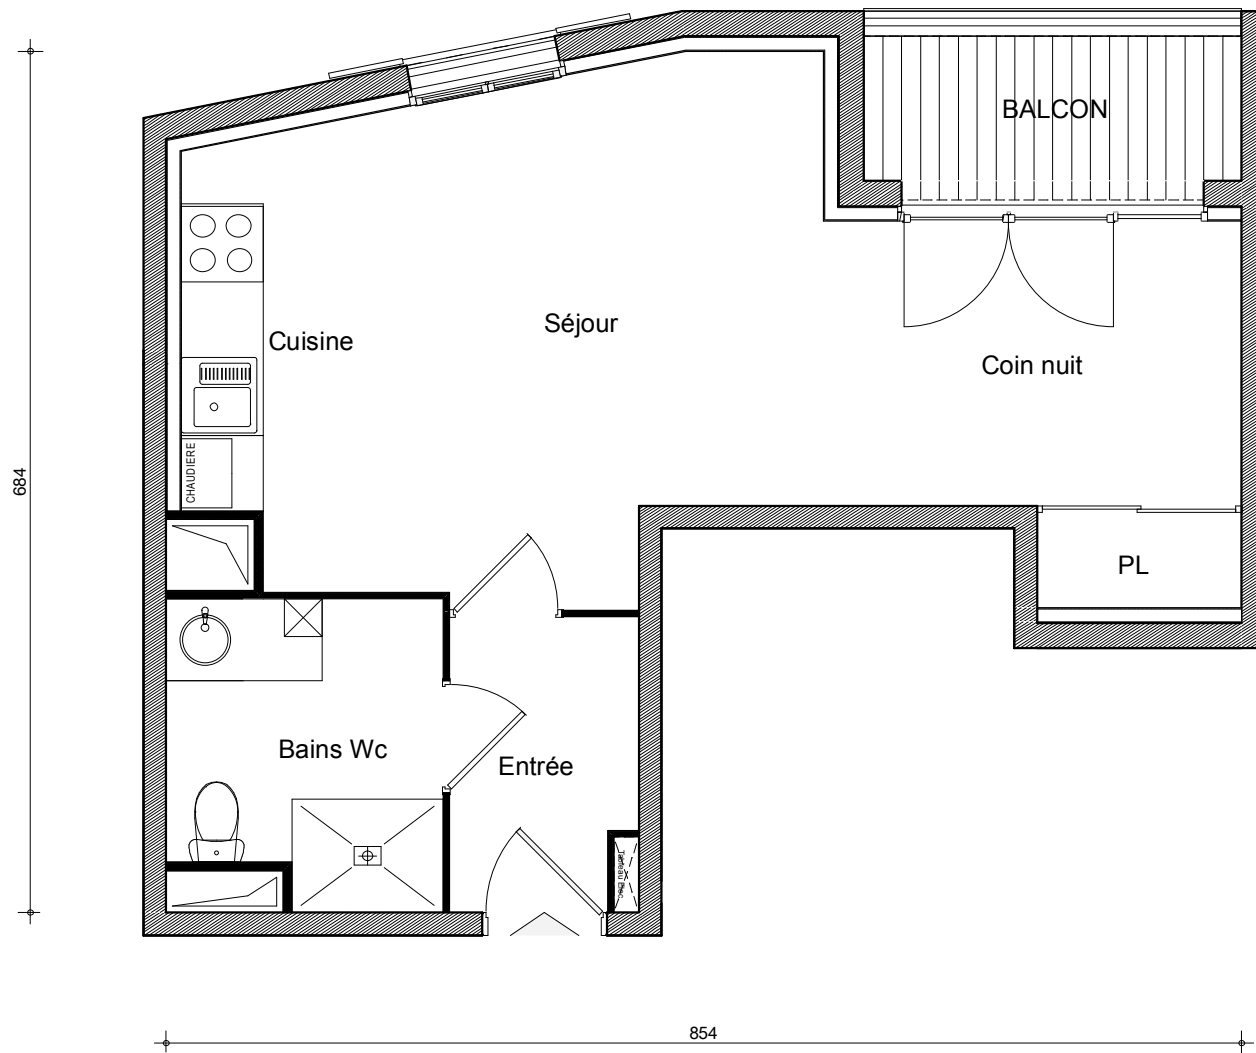

Les Villages d'Or d'OSNY

Appartement n°	50
Type	T1 Bis
Bâtiment	B
Niveau	1er Etage
Entrée	3,37 m ²
Séjour+Cuisine+Coin Nuit	27,85 m ²
Bains + Wc	5,08 m ²
Surface Habitable	36,30 m²
Balcon	3,45 m ²
(La surface des pièces comprend la surface des placards)	