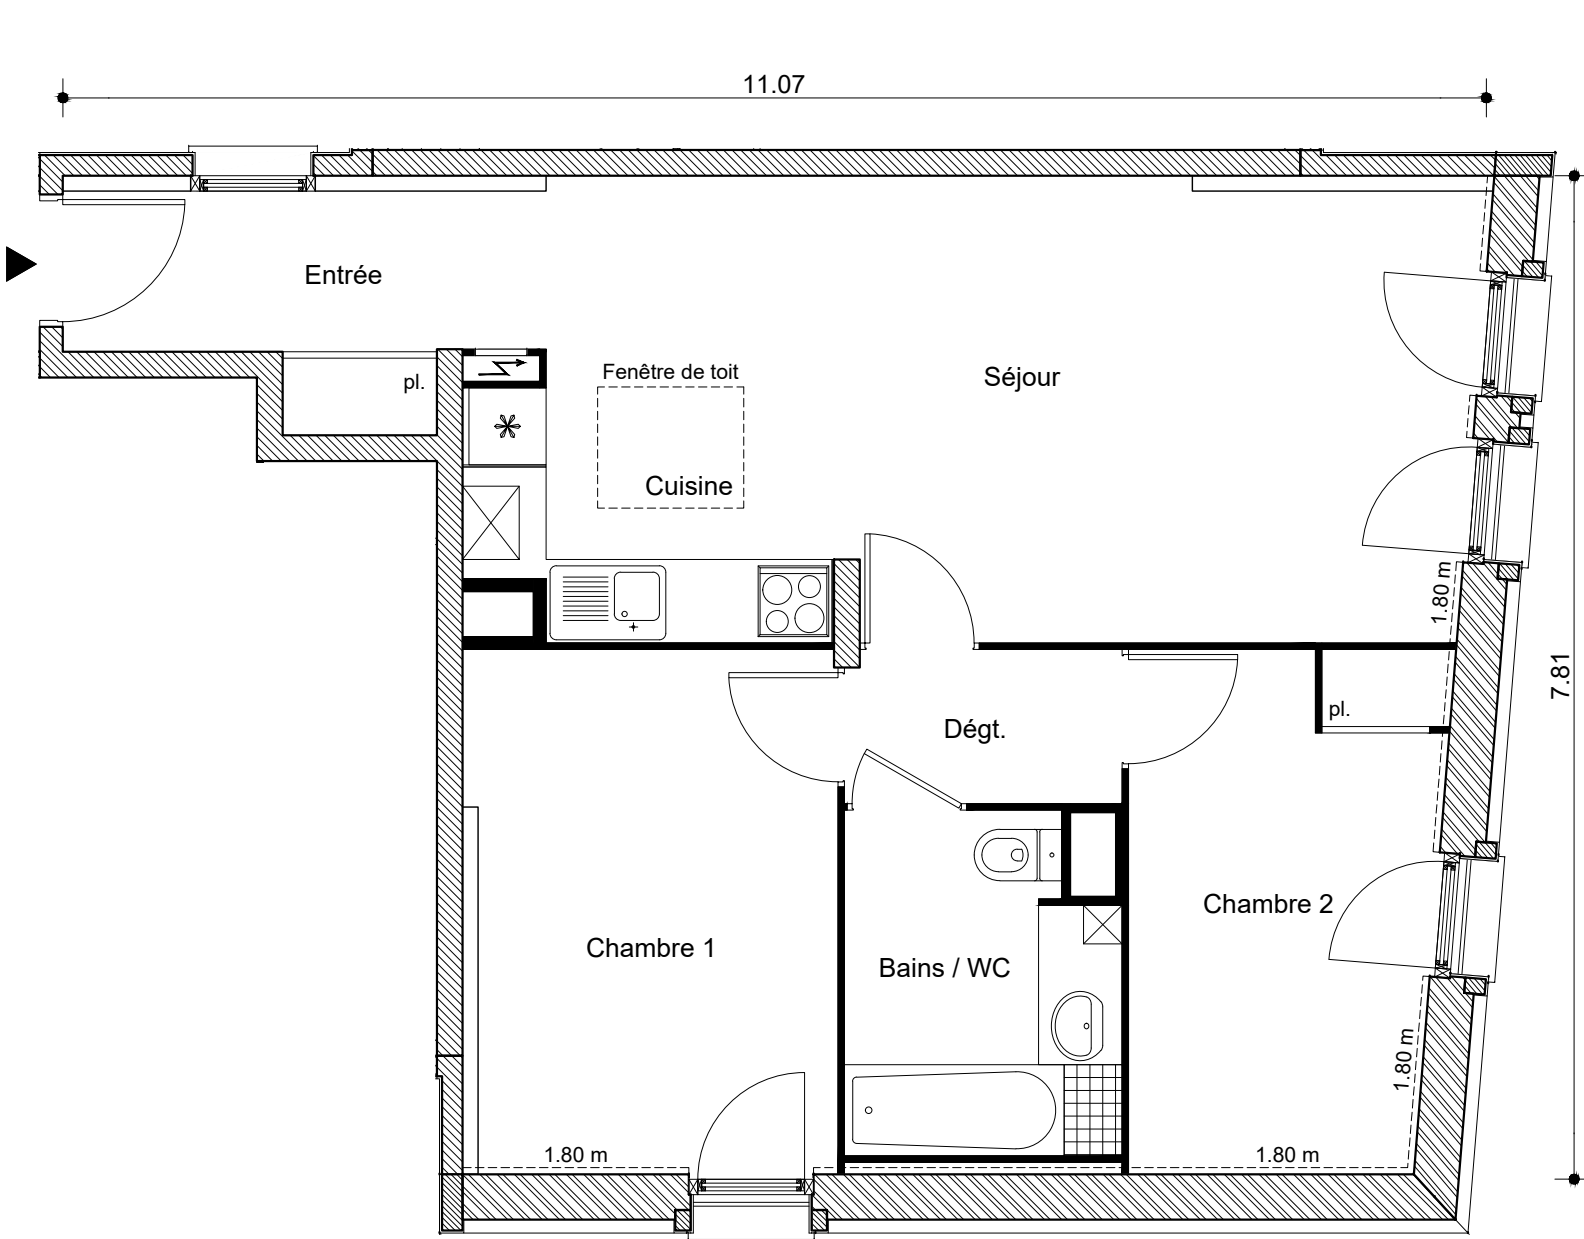

LE VILLARE

Appartement	39	
Type	T3	
Niveau	Troisième Etage	
	Surface habitable	Surface utile
	H > 1.80 m	
Entrée	4.66	4.66 m ²
Séjour / Cuisine	27.63	27.71 m ²
Chambre 1	11.52	11.61 m ²
Chambre 2	9.57	9.85 m ²
Dégagement	2.58	2.58 m ²
Bains / WC	5.45	5.45 m ²
Surface totale	61.41	61.86 m²

La surface des pièces comprend la surface des placards

Viorel Simion Architecte

2, ESPLANADE COMPANS CAFFARELLI
 IMMEUBLE TOULOUSE 2000, BÂTIMENT E2- 31000 TOULOUSE
 TÉL. 05 62 27 27 00 FAX 05 61 22 11 79