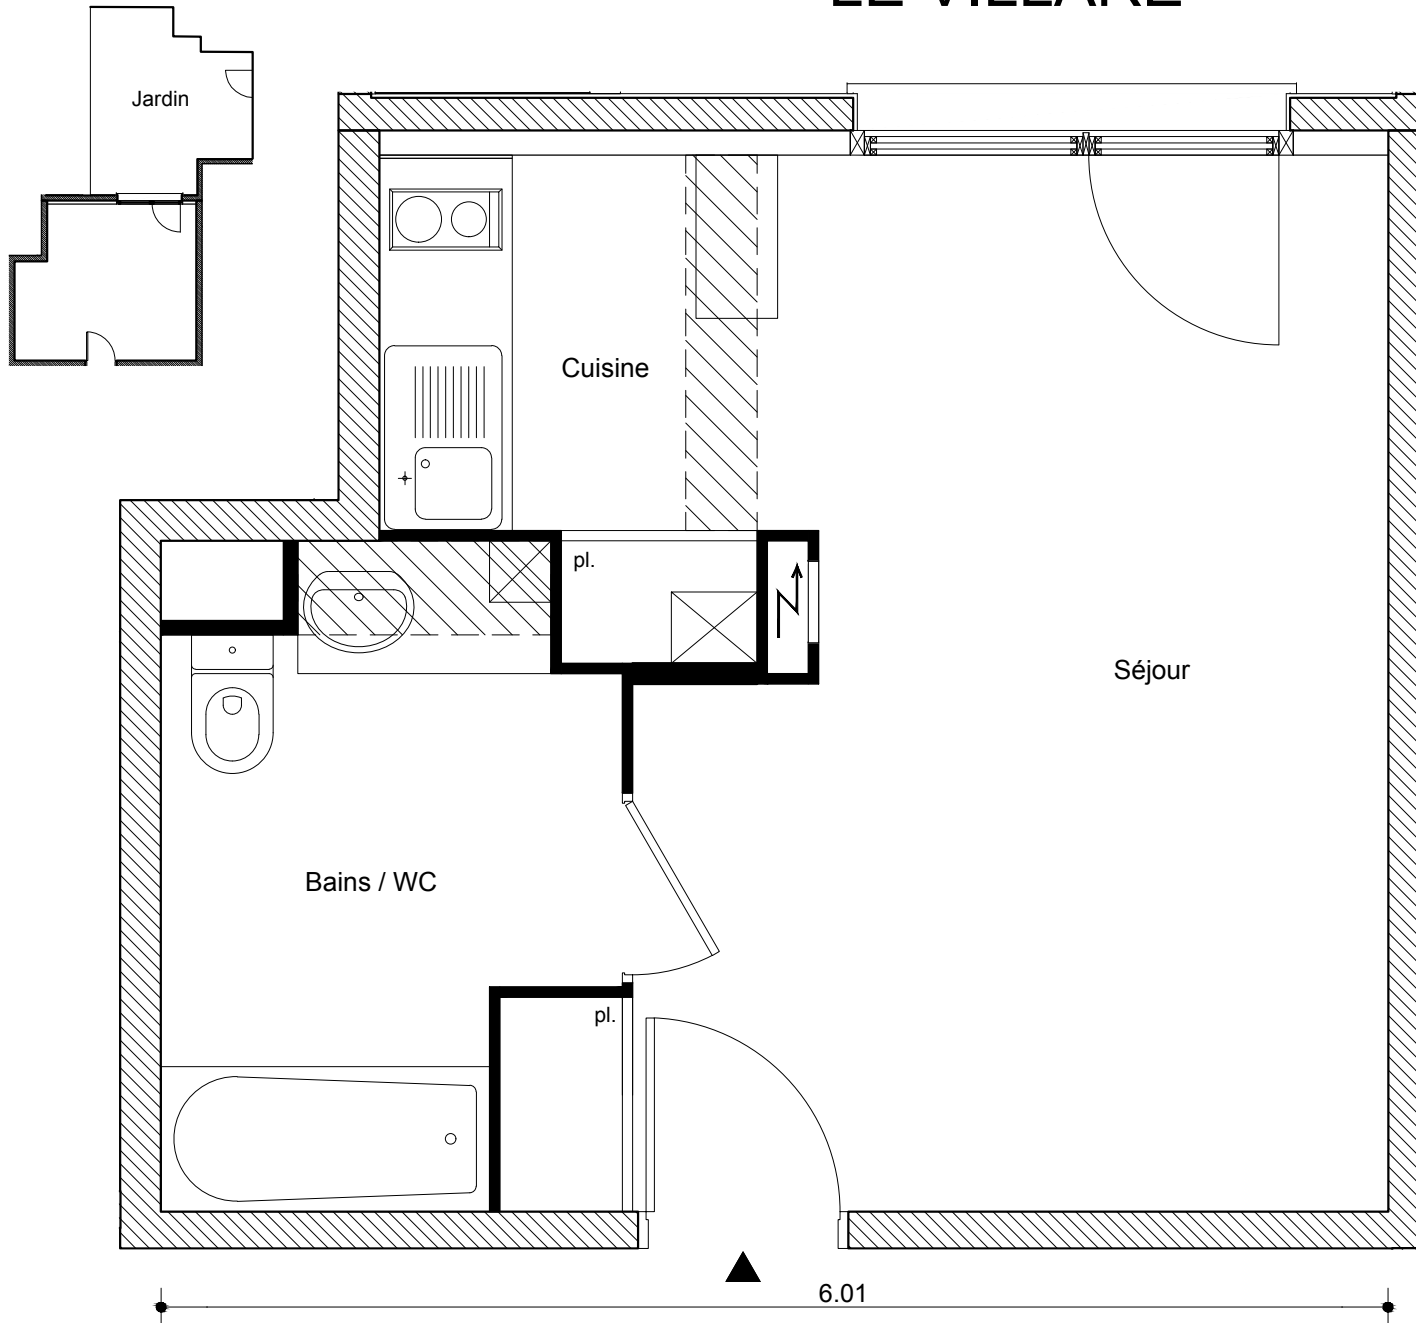

LE VILLARE

Appartement	04
Type	T1
Niveau	Rez-de-Jardin
Séjour / Cuisine	22.06 m ²
Bains / WC	6.17 m ²
Surface habitable	28.23 m²
Jardin	Environ 24.00 m ²

La surface des pièces comprend la surface des placards