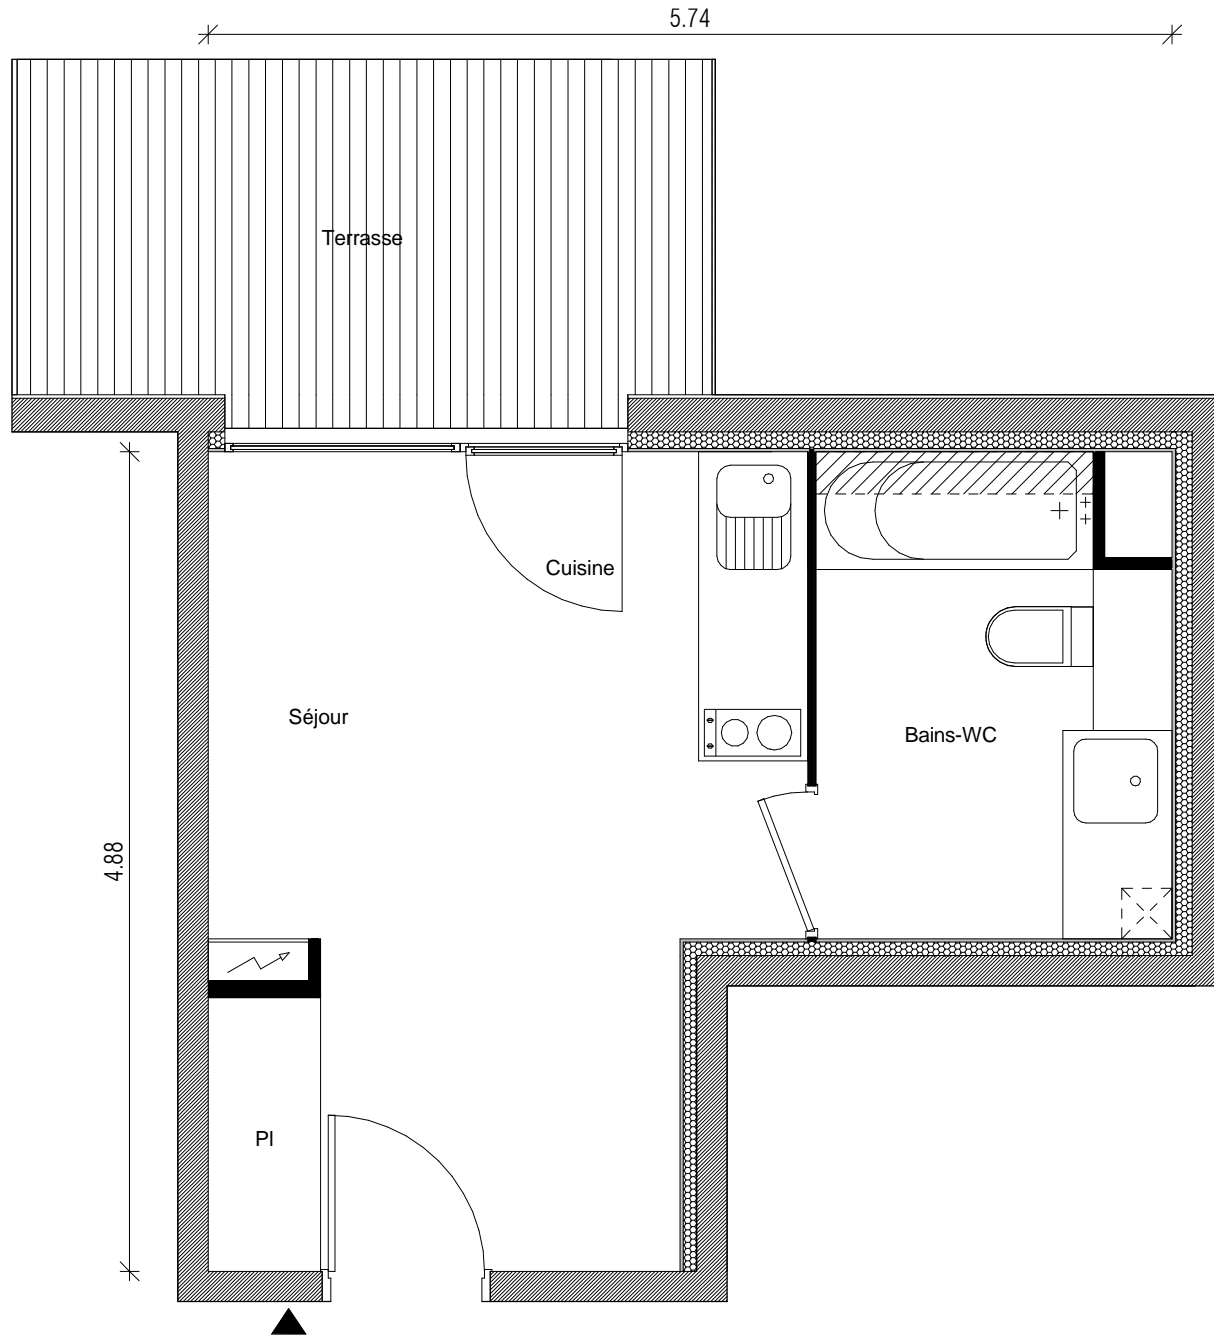

LE PARC DES DEMOISELLES

Appartement n°	A03
Type	T1
Bâtiment	A
Niveau	Rez-de-jardin
Séjour-Cuisine	15.68 m ²
Bains-WC	5.82 m ²
Surface Habitable	21.50 m²
Terrasse	8.97 m ²
Jardin	env. 15 m ²
La surface des pièces comprend la surface des placards	